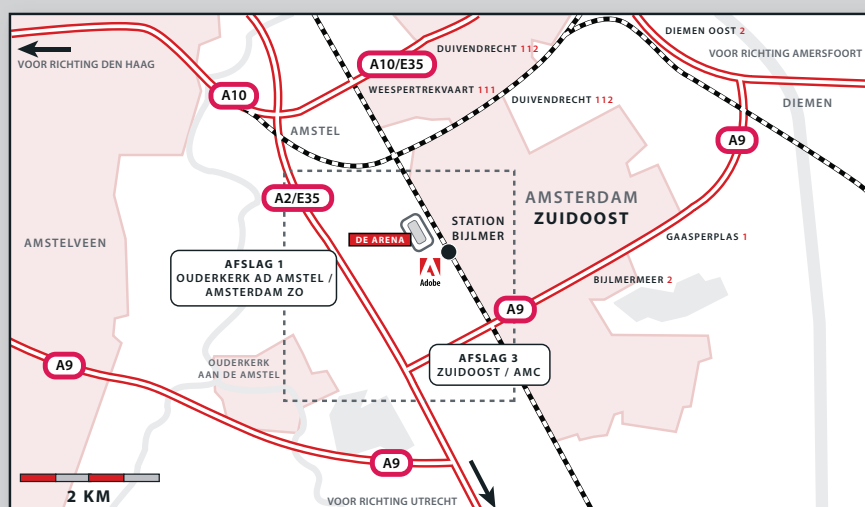

Routebeschrijving naar **Adobe** Amsterdam

M E T D E A U T O

Vanuit richting Den Haag

- Volg A4 richting Amsterdam
- Volg daarna A10 richting Utrecht
- Volg daarna A2 richting Utrecht
- Neem afslag 1 Ouderkerk aan de Amstel / Amsterdam ZO
- **Route 1 (= blauw)**
- Einde afslag gaat u linksaf onder A2 door (= Burg. Stramanweg)
- Bij stoplichten rechtdoor en hou rechterbaan aan
- Tegenover Villa Arena gaat u rechtsaf (= Holterbergweg)
- Bij 2e straat gaat u linksaf (= Hoogoorddreef)
- Net voor spoorwegviaduct gaat u linksaf (dit is tegenover Toyota Dealer)
- Onderaan afrit naar parkeerkelder meldt u zich via de intercom bij portier

Vanuit richting Utrecht

- Volg A2 richting Amsterdam
- Volg daarna A9 richting Amsterdam Zuidoost / Almere / Amersfoort
- Neem Afslag 3 Zuidoost / AMC
- **Route 2 (= groen)**
- Einde afslag gaat u rechtsaf onder A9 door (= Muntbergweg / Holterbergweg)
- Bij 4e straat gaat u rechtsaf (= Hoogoorddreef)
- Net voor spoorwegviaduct gaat u linksaf (dit is tegenover Toyota Dealer)
- Onderaan afrit naar parkeerkelder meldt u zich via de intercom bij portier

Vanuit richting Amersfoort

- Volg A1 richting Amsterdam
- Volg A9 richting Amsterdam Zuidoost / Haarlem / Schiphol
- Neem Afslag 3 Zuidoost / AMC
- **Route 2 (= groen)**
- Einde afslag gaat u rechtsaf onder A9 door (= Muntbergweg / Holterbergweg)
- Bij 4e straat gaat u rechtsaf (= Hoogoorddreef)
- Net voor spoorwegviaduct gaat u linksaf (dit is tegenover Toyota Dealer)
- Onderaan afrit naar parkeerkelder meldt u zich via de intercom bij portier

M E T H E T O . V .

Het Metro-en NS Station Bijlmer ligt direct naast het pand van de Europeesche Verzekeringen

Metro

Metro lijn 50 (vanaf Isolatorweg/Sloterdijk) en lijn 54 (vanaf Amsterdam CS) metro in richting Gein, stoppen op de halte Bijlmer.