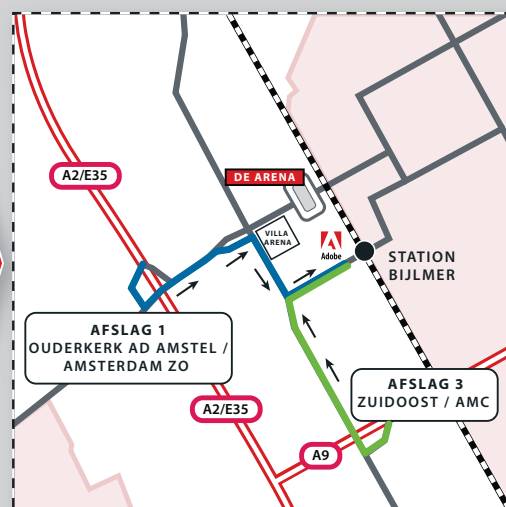

Routebeschrijving naar **Adobe** Amsterdam

M E T D E A U T O

Vanuit richting Den Haag

- Volg A4 richting Amsterdam
- Volg daarna A10 richting Utrecht
- Volg daarna A2 richting Utrecht
- Neem afslag 1 Ouderkerk aan de Amstel / Amsterdam ZO
- **Route 1 (= blauw)**
- Einde afslag gaat u linksaf onder A2 door (= Burg. Stramanweg)
- Bij stoplichten rechtdoor en hou rechterbaan aan
- Tegenover Villa Arena gaat u rechtsaf (= Holterbergweg)
- Bij 2e straat gaat u linksaf (= Hoogoorddreef)
- Net voor spoorwegviaduct gaat u linksaf (dit is tegenover Toyota Dealer)
- Onderaan afrit naar parkeerkelder meldt u zich via de intercom bij portier

Vanuit richting Utrecht

- Volg A2 richting Amsterdam
- Volg daarna A9 richting Amsterdam Zuidoost / Almere / Amersfoort
- Neem Afslag 3 Zuidoost / AMC
- **Route 2 (= groen)**
- Einde afslag gaat u rechtsaf onder A9 door (= Muntbergweg / Holterbergweg)
- Bij 4e straat gaat u rechtsaf (= Hoogoorddreef)
- Net voor spoorwegviaduct gaat u linksaf (dit is tegenover Toyota Dealer)
- Onderaan afrit naar parkeerkelder meldt u zich via de intercom bij portier

Vanuit richting Amersfoort

- Volg A1 richting Amsterdam
- Volg A9 richting Amsterdam Zuidoost / Haarlem / Schiphol
- Neem Afslag 3 Zuidoost / AMC
- **Route 2 (= groen)**
- Einde afslag gaat u rechtsaf onder A9 door (= Muntbergweg / Holterbergweg)
- Bij 4e straat gaat u rechtsaf (= Hoogoorddreef)
- Net voor spoorwegviaduct gaat u linksaf (dit is tegenover Toyota Dealer)
- Onderaan afrit naar parkeerkelder meldt u zich via de intercom bij portier

M E T H E T O . V .

Het Metro-en NS Station Bijlmer ligt direct naast het pand van de Europeesche Verzekeringen

Metro

Metro lijn 50 (vanaf Isolatorweg/Sloterdijk) en lijn 54 (vanaf Amsterdam CS) metro in richting Gein, stoppen op de halte Bijlmer.